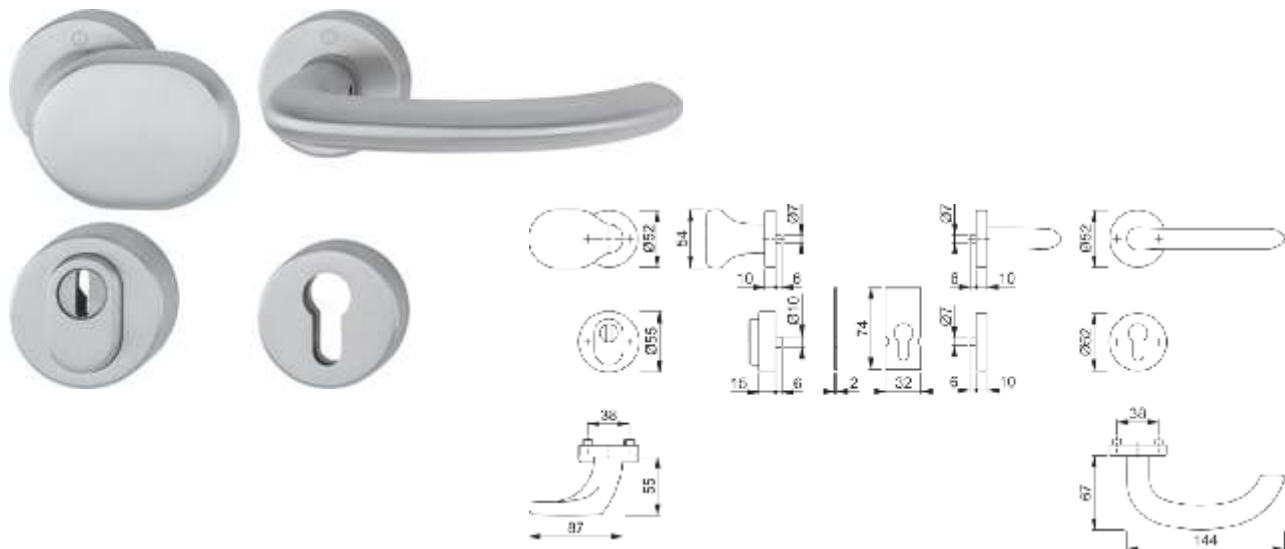

 * Uvedené ceny **brutto** jsou za **ks** bez **DPH**.

Platnost od: 01.03.2021 / Tisková verze: 01.03.2021

Marseille ^{NOVÉ}

Bezpečnostní kování zkoušeno
DIN 18257 ES1 (SK2)

Popis			Děrování	Kód barvy	Objednací číslo	Sklad	*Cena brutto
E86G/52/52NSB-ZA/52S/1138Z	72 - 83	8		F69	11909972	✗	3 994,- Kč
86G/52/52NSB-ZA/52S/1138Z	72 - 83	8		F1	11909833	✗	3 381,- Kč