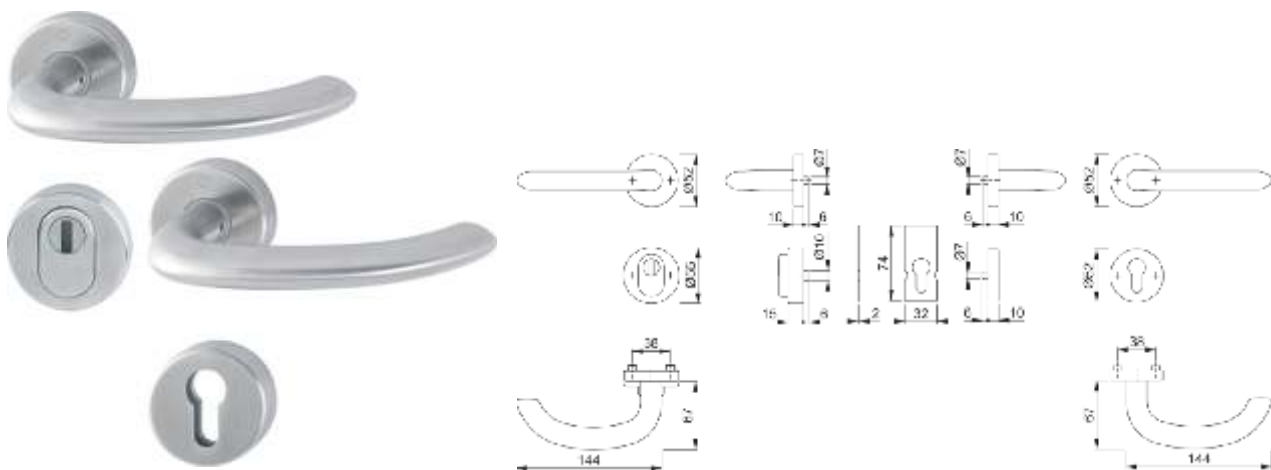

Popis			Děrování	Kód barvy	Objednací číslo	Sklad	*Cena brutto
E1138Z/52/52NSB-ZA/52S	72 - 82	8		F69	11910616	✗	3 994,- Kč
1138/52/52NSB-ZA/52S	72 - 82	8		F1	11910677	✗	3 381,- Kč

* Uvedené ceny **brutto** jsou za **ks** bez **DPH**.

Platnost od: 01.03.2021 / Tisková verze: 01.03.2021