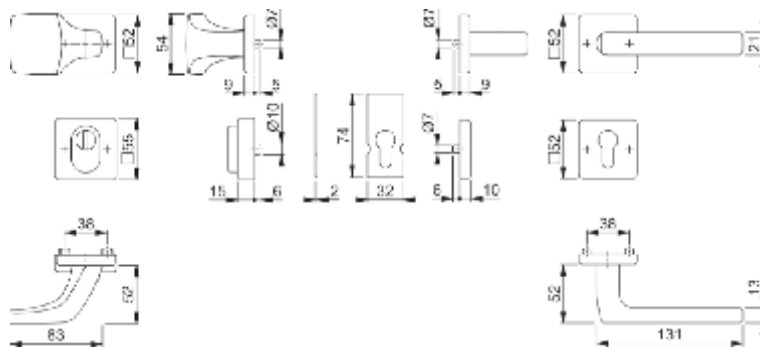

Dallas **NOVÉ**

 Bezpečnostní kování zkoušeno
 DIN 18257 ES1 (SK2)

Popis			Děrování	Kód barvy	Objednací číslo	Sklad	*Cena brutto
E61G/52/52NSB-ZA/52S/1643Z	72 - 83	8		F69	11909815	✗	5 116,- Kč
61G/52/52NSB-ZA/52S/1643Z	72 - 83	8		F1	11909985	✗	3 861,- Kč

 * Uvedené ceny **brutto** jsou za **ks** bez **DPH**.

Platnost od: 01.03.2021 / Tisková verze: 01.03.2021

Marseille ^{NOVÉ}

Bezpečnostní kování zkoušeno
DIN 18257 ES1 (SK2)

Popis			Děrování	Kód barvy	Objednací číslo	Sklad	*Cena brutto
E86G/52/52NSB-ZA/52S/1138Z	72 - 83	8		F69	11909972	✗	3 994,- Kč
86G/52/52NSB-ZA/52S/1138Z	72 - 83	8		F1	11909833	✗	3 381,- Kč