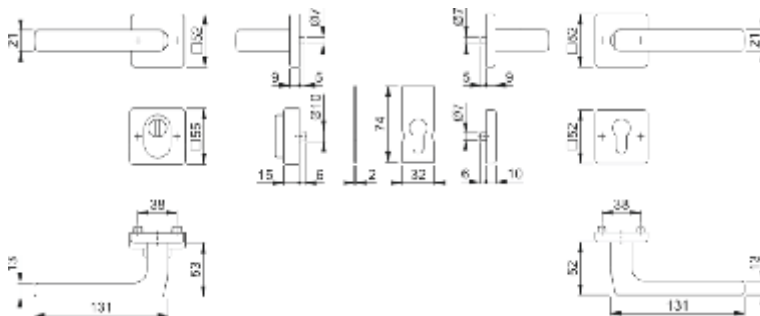

Popis			Děrování	Kód barvy	Objednací číslo	Sklad	*Cena brutto
E1643/52/52NSB-ZA/52S	72 - 82	8		F69	11910641	✗	5 116,- Kč
1643/52/52NSB-ZA/52S	72 - 82	8		F1	11910689	✗	3 861,- Kč

* Uvedené ceny **brutto** jsou za **ks** bez **DPH**.

Platnost od: 01.03.2021 / Tisková verze: 01.03.2021