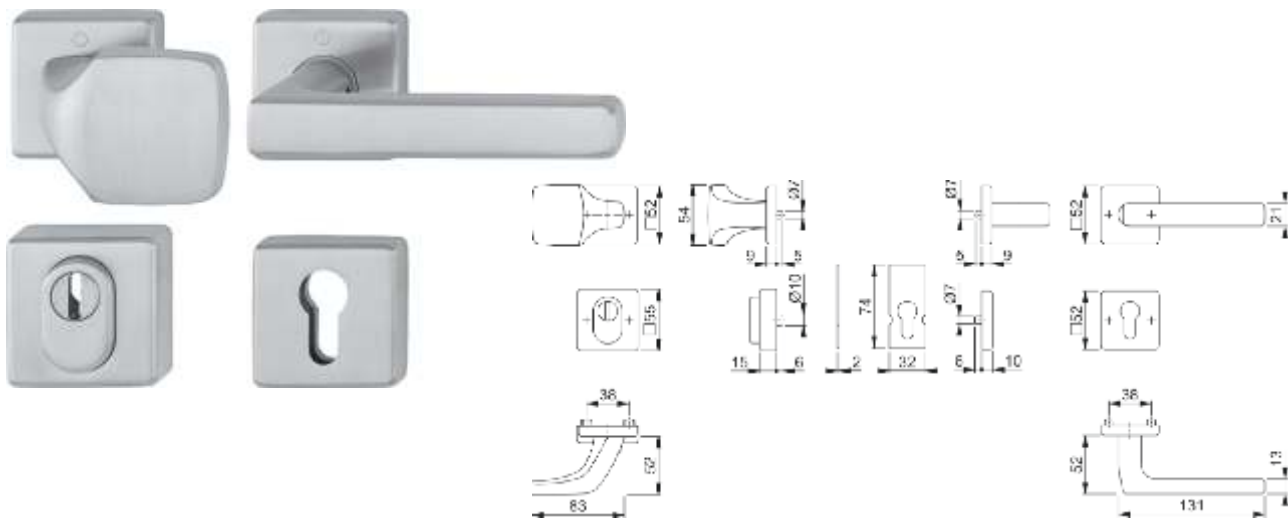

Dallas **NOVÉ**

 Bezpečnostní kování zkoušeno
 DIN 18257 ES1 (SK2)

Popis			Děrování	Kód barvy	Objednací číslo	Sklad	*Cena brutto
E61G/52/52NSB-ZA/52S/1643Z	72 - 83	8		F69	11909815	✗	5 475,- Kč
61G/52/52NSB-ZA/52S/1643Z	72 - 83	8		F1	11909985	✗	4 131,- Kč

 * Uvedené ceny **brutto** jsou za **ks** bez **DPH**.

Platnost od: 01.07.2021 / Tisková verze: 01.07.2021

Marseille **NOVÉ**

Bezpečnostní kování zkoušeno
DIN 18257 ES1 (SK2)

Popis			Děrování	Kód barvy	Objednací číslo	Sklad	*Cena brutto
E86G/52/52NSB-ZA/52S/1138Z	72 - 83	8		F69	11909972	✗	4 273,- Kč
86G/52/52NSB-ZA/52S/1138Z	72 - 83	8		F1	11909833	✗	3 617,- Kč