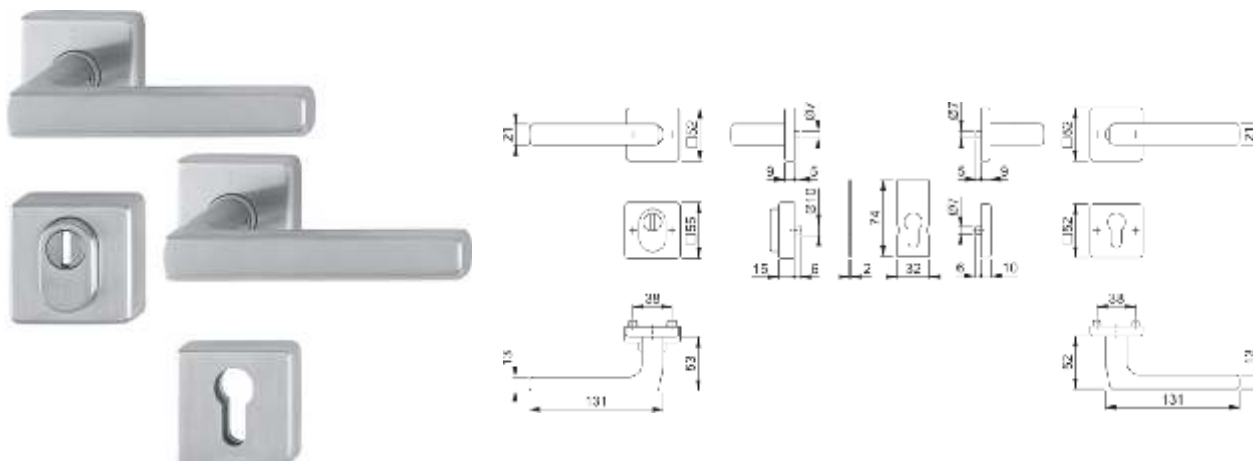

Popis			Děrování	Kód barvy	Objednací číslo	Sklad	*Cena brutto
E1643/52/52NSB-ZA/52S	72 - 82	8		F69	11910641	✗	5 190,- Kč
1643/52/52NSB-ZA/52S	72 - 82	8		F1	11910689	✗	4 131,- Kč

* Uvedené ceny **brutto** jsou za **ks** bez **DPH**.

Platnost od: 01.07.2021 / Tisková verze: 01.07.2021