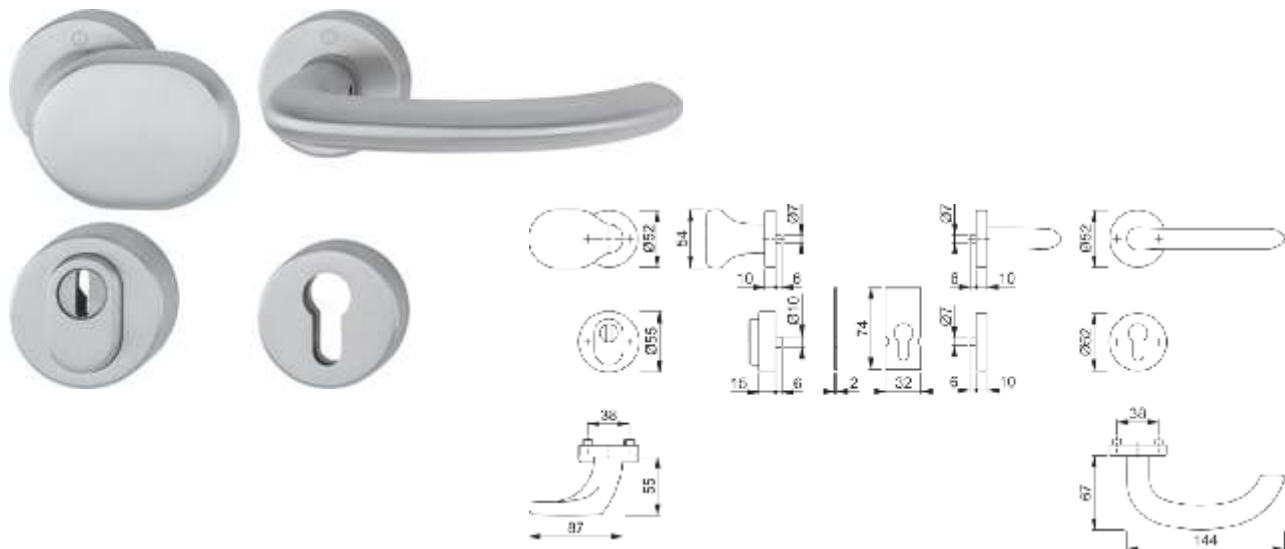

 * Uvedené ceny **brutto** jsou za **ks** bez **DPH**.

Platnost od: 01.07.2021 / Tisková verze: 01.07.2021

Marseille **NOVÉ**

Bezpečnostní kování zkoušeno
DIN 18257 ES1 (SK2)

Popis			Děrování	Kód barvy	Objednací číslo	Sklad	*Cena brutto
E86G/52/52NSB-ZA/52S/1138Z	72 - 83	8		F69	11909972	✗	4 273,- Kč
86G/52/52NSB-ZA/52S/1138Z	72 - 83	8		F1	11909833	✗	3 617,- Kč