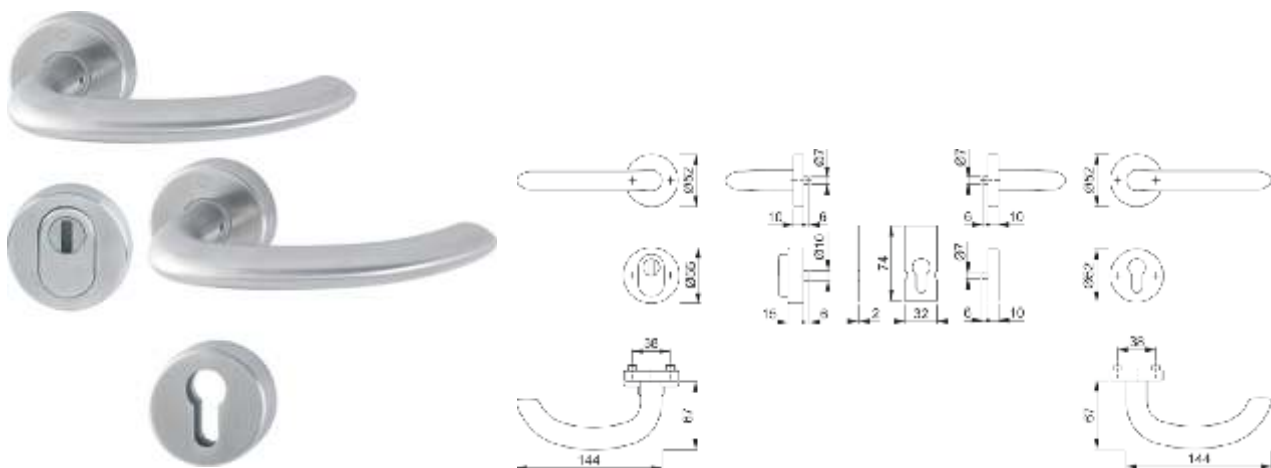

Popis			Děrování	Kód barvy	Objednací číslo	Sklad	*Cena brutto
E1138Z/52/52NSB-ZA/52S	72 - 82	8		F69	11910616	✗	4 273,- Kč
1138/52/52NSB-ZA/52S	72 - 82	8		F1	11910677	✗	3 617,- Kč

* Uvedené ceny **brutto** jsou za **ks** bez **DPH**.

Platnost od: 01.07.2021 / Tisková verze: 01.07.2021