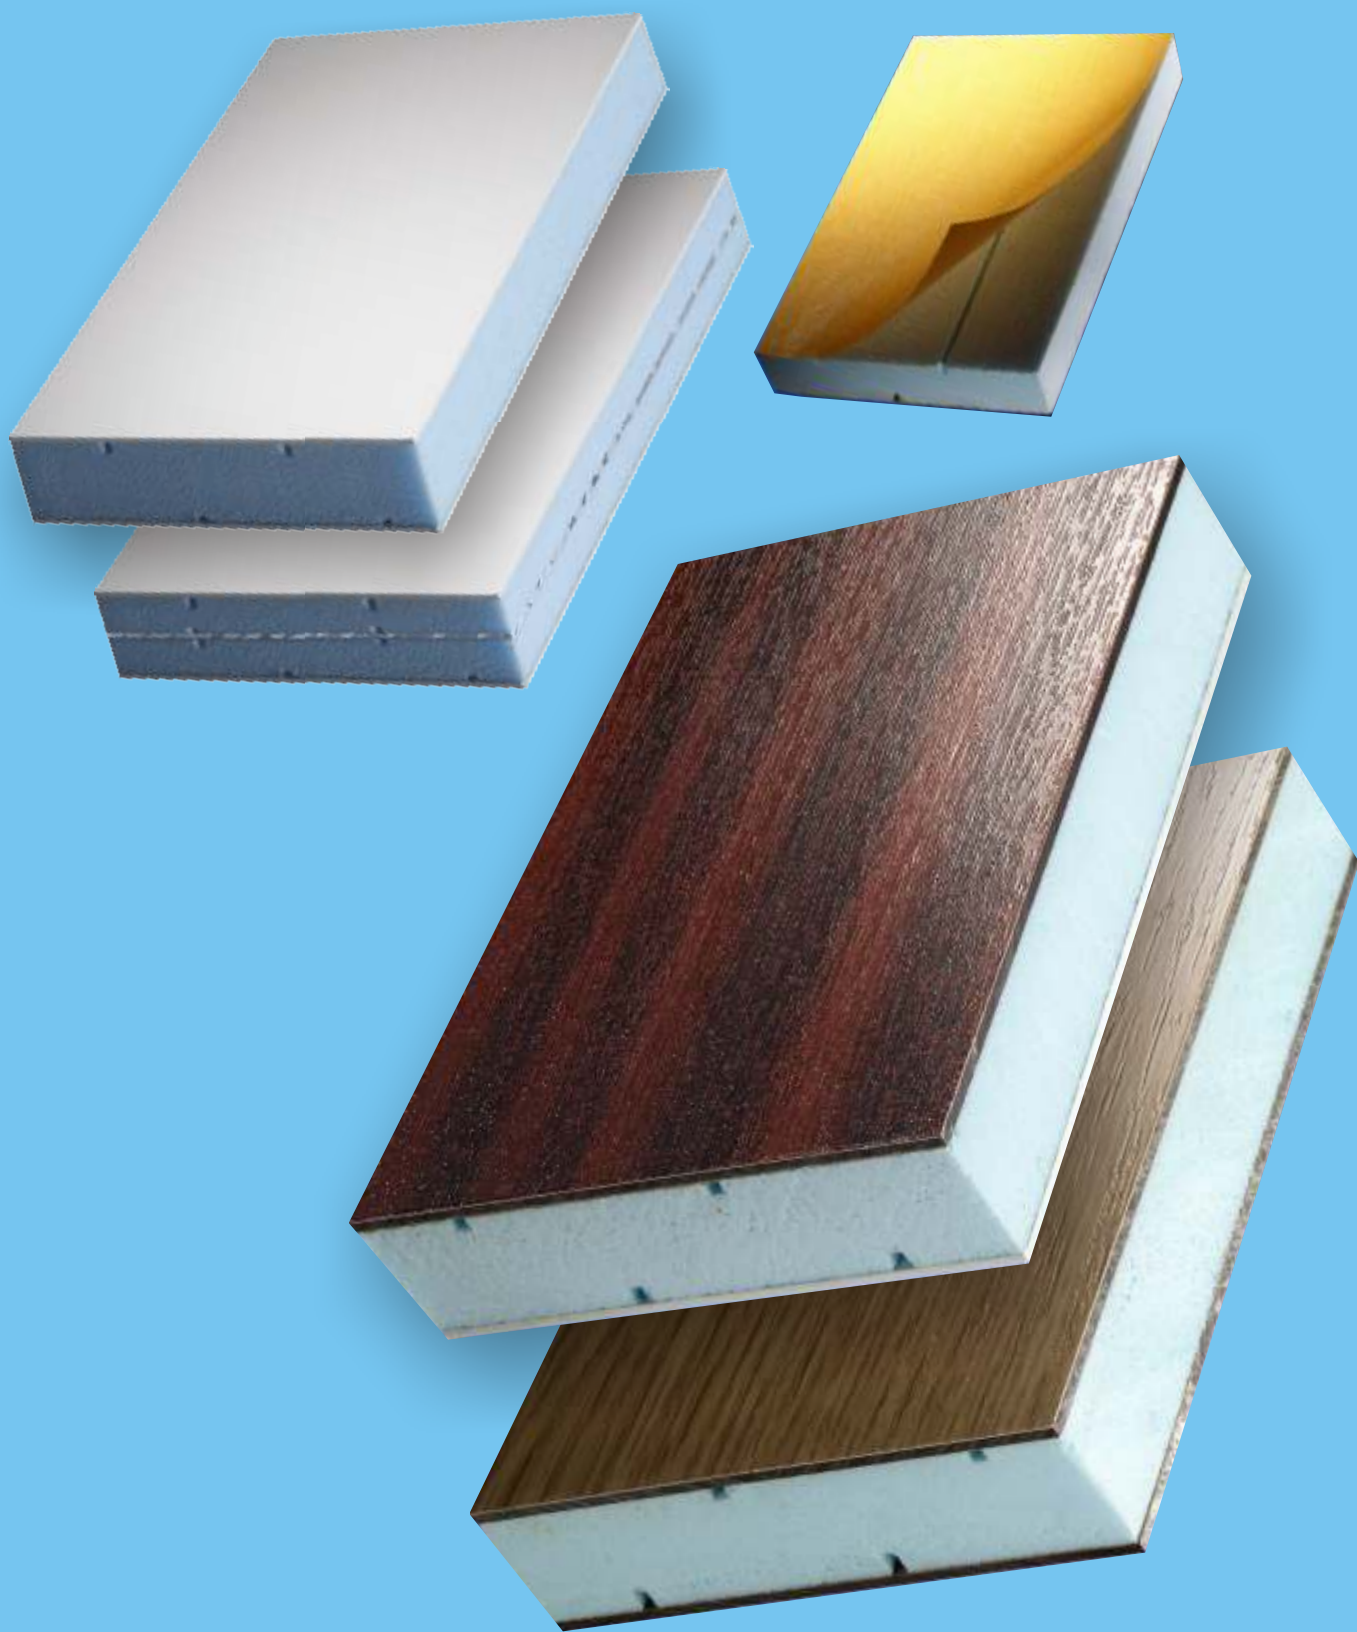

R.S.P. s.r.o.

**STADUR**  
MADE IN GERMANY

Stadur sendvičové desky  
FB-1, FB-3 a SKS

**FB-1/SL - celková tloušťka sendviče 24 mm, síla desky 1,5 mm**

Název barvy	Číslo fólie	MJ	Rozměr desky [mm]	Velikost desky [m2]	Cena brutto v deskách [Kč/ deska]	Cena brutto v přířezech [Kč/ m2]	Sklad
BÍLÁ OBOUSTRANNÁ	RAL9016SM*	m2	2000 x 3000	6,0000	<b>5.556,-</b>	<b>1.195,-</b>	✓

**FB-1/SL - celková tloušťka sendviče 28 mm, síla desky 1,5 mm**

BÍLÁ OBOUSTRANNÁ	RAL9016SM*	m2	2000 x 3000	6,0000	<b>6.222,-</b>	<b>1.338,-</b>	✓
------------------	------------	----	-------------	--------	----------------	----------------	---