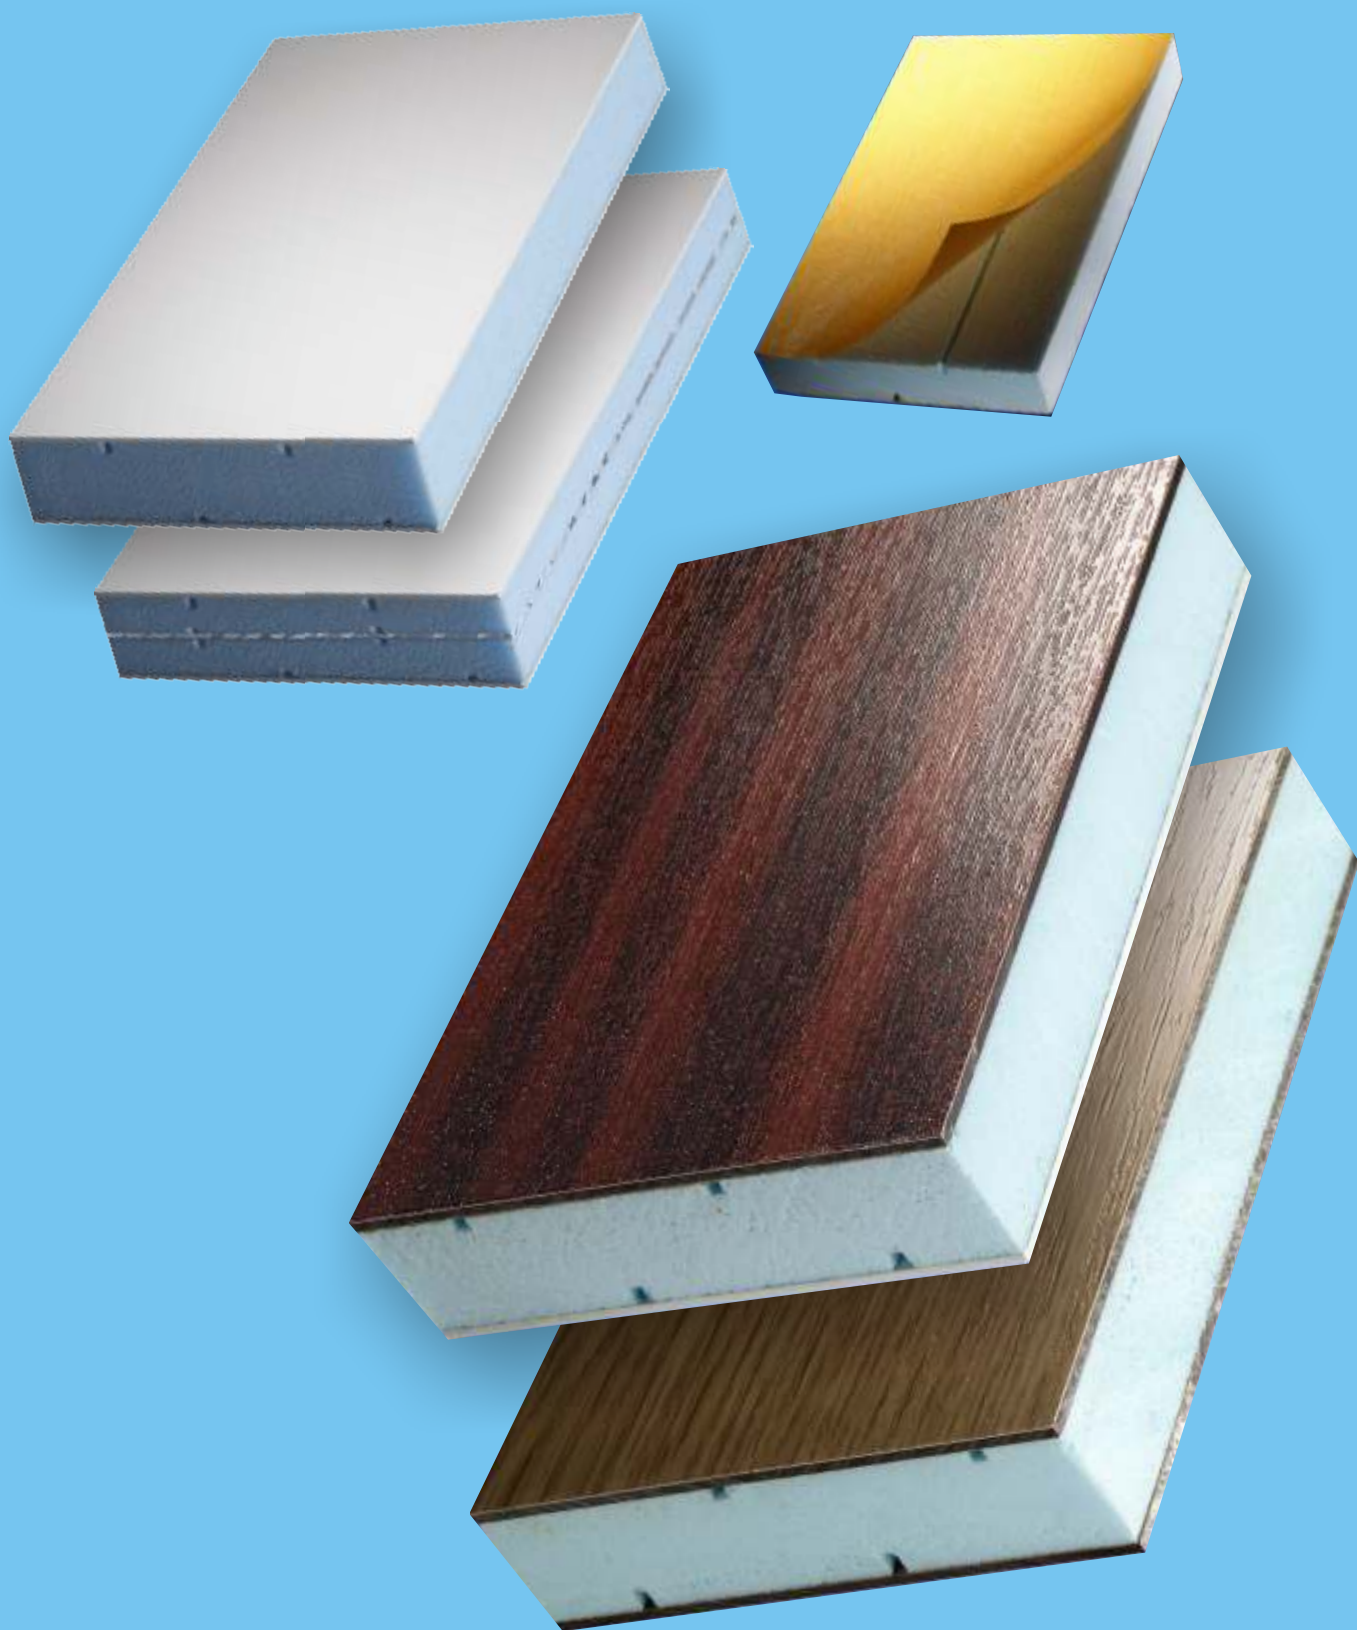

R.S.P. s.r.o.

STADUR
MADE IN GERMANY

Stadur sendvičové desky FB-1, FB-3 a SKS

Platnost od: 18.4. 2022

FB-1/SL - celková tloušťka sendviče 24 mm, síla desky 1,5 mm

Název barvy	Číslo fólie	MJ	Rozměr desky [mm]	Velikost desky [m2]	Cena brutto v deskách [Kč/ deska]	Cena brutto v přířezích [Kč/ m2]	Sklad
BÍLÁ OBOUSTRANNÁ	RAL9016SM*	m2	2000 x 3000	6,0000	6.584,-	1.416,-	✓

FB-1/SL - celková tloušťka sendviče 28 mm, síla desky 1,5 mm

BÍLÁ OBOUSTRANNÁ	RAL9016SM*	m2	2000 x 3000	6,0000	7.222,-	1.553,-	✓
------------------	------------	----	-------------	--------	----------------	----------------	---